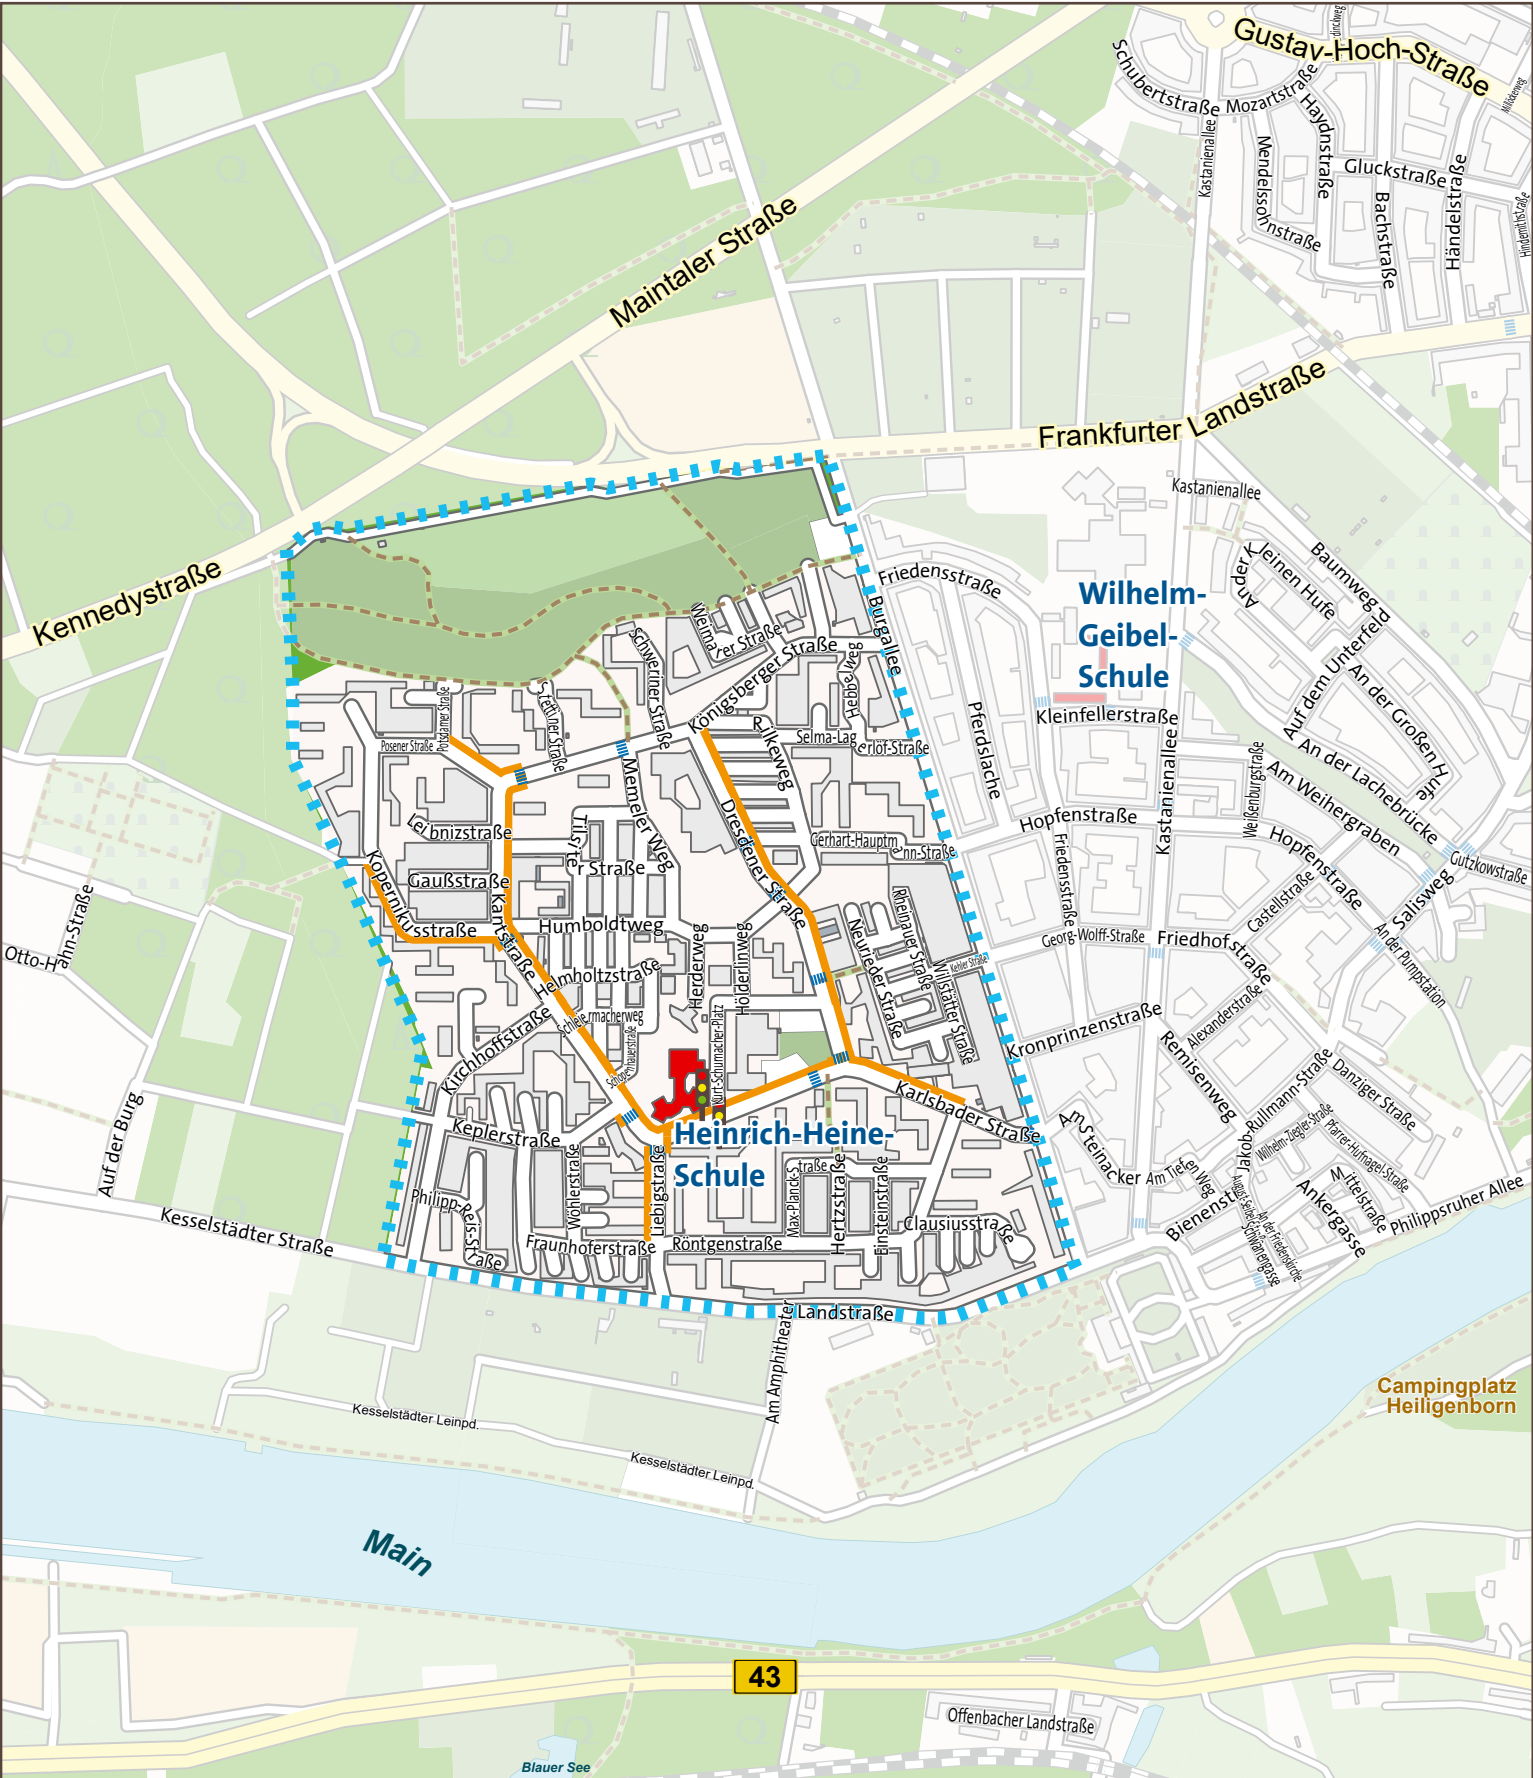

Heinrich-Heine-Schule

Vorgeschlagene Schulwege

- ▬▬▬ Schulbezirksgrenze
- ▬▬▬ Hauptschulweg
- Hohl- und Bringzone
- ▬▬▬▬▬ markierter Überweg
- Signalanlage

Bearbeitet vom Magistrat der Stadt Hanau - Fachbereich 7.4
Abtlg. Grundstücke & Geoinformation, Kartographie 06/2024

43

Campingplatz Heiligenborn